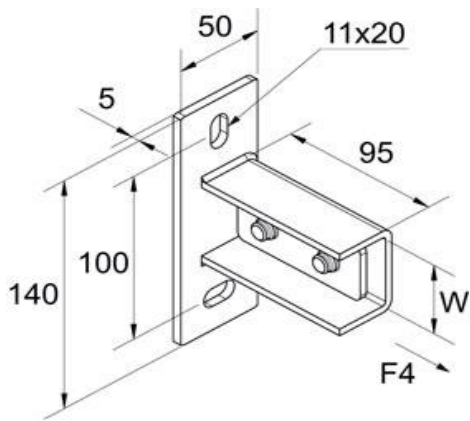

Unistrut Einschub-/ Auflageverbinder SF- L

W	L
mm	mm
41	95

Die Jakob Küng AG behält sich das Recht vor, die Daten und die technischen Eigenschaften ohne Vorankündigung zu ändern.