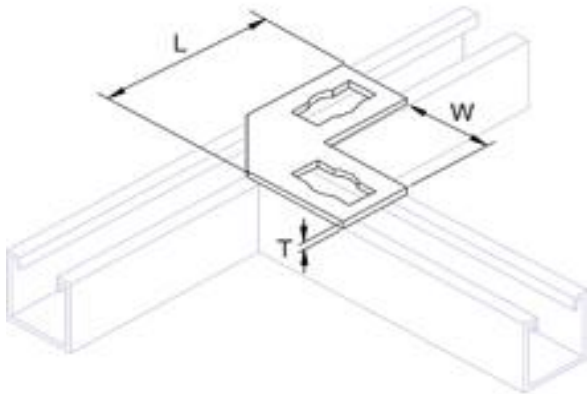

Unistrut Winkelverbinder QFA 90°

L	W	T	Löcher
mm	mm	mm	
92	52	4	2

Die Jakob KÜNG AG behält sich das Recht vor, die Daten und die technischen Eigenschaften ohne Vorankündigung zu ändern.