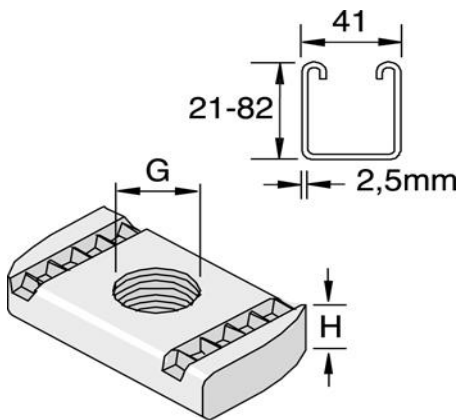

# Unistrut Schienenmutter

<b>G</b>	<b>H</b>
<b>mm</b>	<b>mm</b>
M8	8
M10	9

Die Jakob Kung AG behält sich das Recht vor, die Daten und die technischen Eigenschaften ohne Vorankündigung zu ändern.