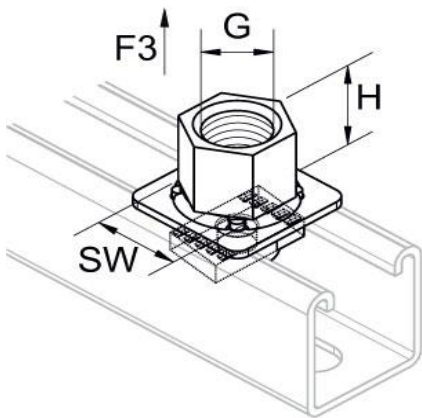

Unistrut Gewindeschloss QEN 1/2"

G	H	SW	F3
	mm	mm	kN
1/2"	26	27	5

Die Jakob KÜng AG behält sich das Recht vor, die Daten und die technischen Eigenschaften ohne Vorankündigung zu ändern.