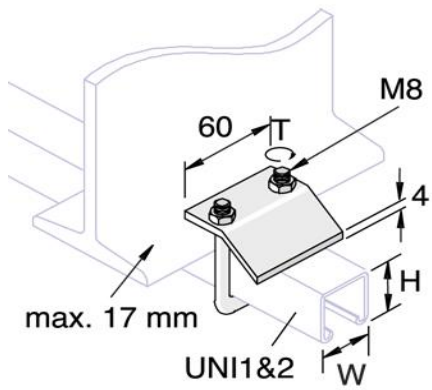

UNI Trägerklemmbefestigungen

| H | W |
|-------|----|
| mm | mm |
| 15-30 | 30 |

* Immer paarweise montieren

Die Jakob Küng AG behält sich das Recht vor, die Daten und die technischen Eigenschaften ohne Vorankündigung zu ändern.