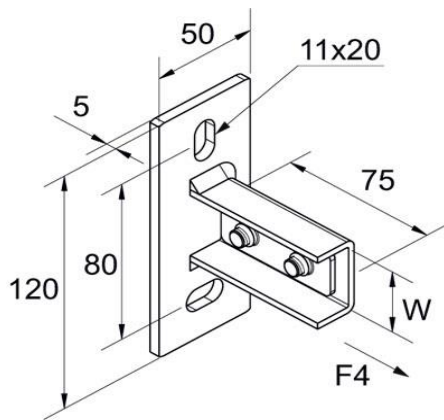

UNI Einschub-/ Auflageverbinder SF- L

W	F4
mm	kN
30	0.8

Die Jakob KÜng AG behält sich das Recht vor, die Daten und die technischen Eigenschaften ohne Vorankündigung zu ändern.